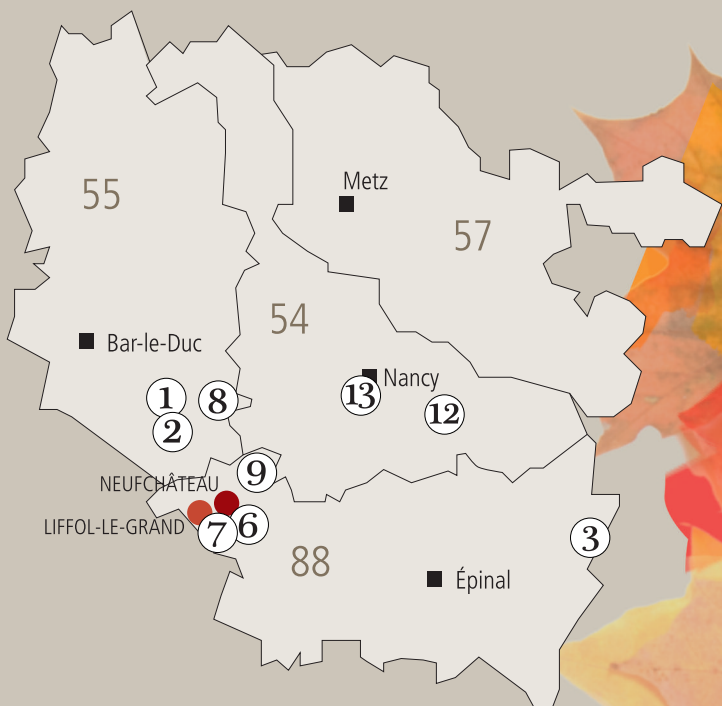

## STYLES DÉCORATION

16

9 Route de Neufchâteau - 88350 LIFFOL-LE-GRAND  
Tél : 03 29 06 69 09 - Fax : 03 29 06 60 82

[www.styles-decoration.eu](http://www.styles-decoration.eu)

P.L.A.B

PÔLE LORRAIN DE L'AMEUBLEMENT BOIS